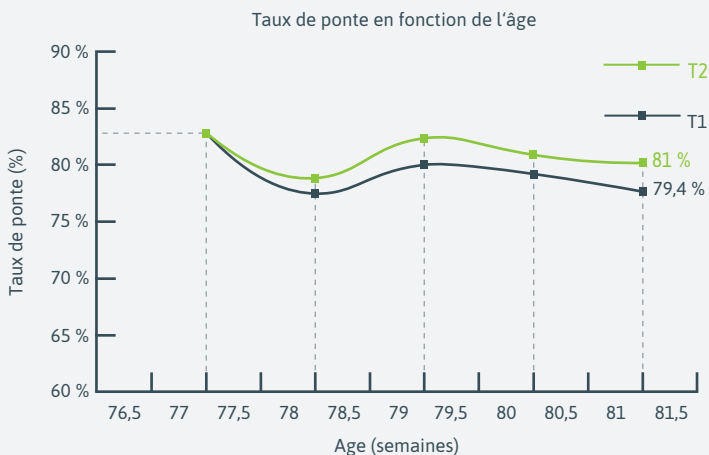

Les essais Greenfeed

« Effet du produit **Greenfeed Chlorella** sur les performances d'une exploitation avicole »

Juillet 2018 // Essai réalisé par Zootests (Rapport ZT1832)

Objectif de l'étude

Évaluer l'impact d'un supplément, le **GREENFEED CHLORELLA**, dans l'eau sur les performances en fin de ponte.

L'expérience a été réalisée sur 2 lots de 1 300 vieilles poules (âgées entre 77 et 81 semaines) recevant un traitement différent :

- T1//Témoin négatif = pas de supplémentation dans l'eau.
- T2//Greenfeed Chlorella = supplémentation dans l'eau (0,2 %).

Conclusion

Cette expérience menée sur des vieilles poules avec une supplémentation dans l'eau du produit **GREENFEED CHLORELLA** a permis de mettre en évidence une différence significative de **2 % du taux de ponte**, soit un éventuel gain pour un poulailler de 10 000 poules de **2 000 œufs/semaines** soit **285 œufs/jours**. Afin d'observer une meilleure qualité des œufs, nous conseillons d'utiliser le produit **GREENFEED CHLORELLA** dès le plus jeune âge.

Tél : **02.56.07.97.00**
contact@lldc-algae.com

La Lande Du Cran
22150 PLOUGUENAST
www.lldc-algae.com